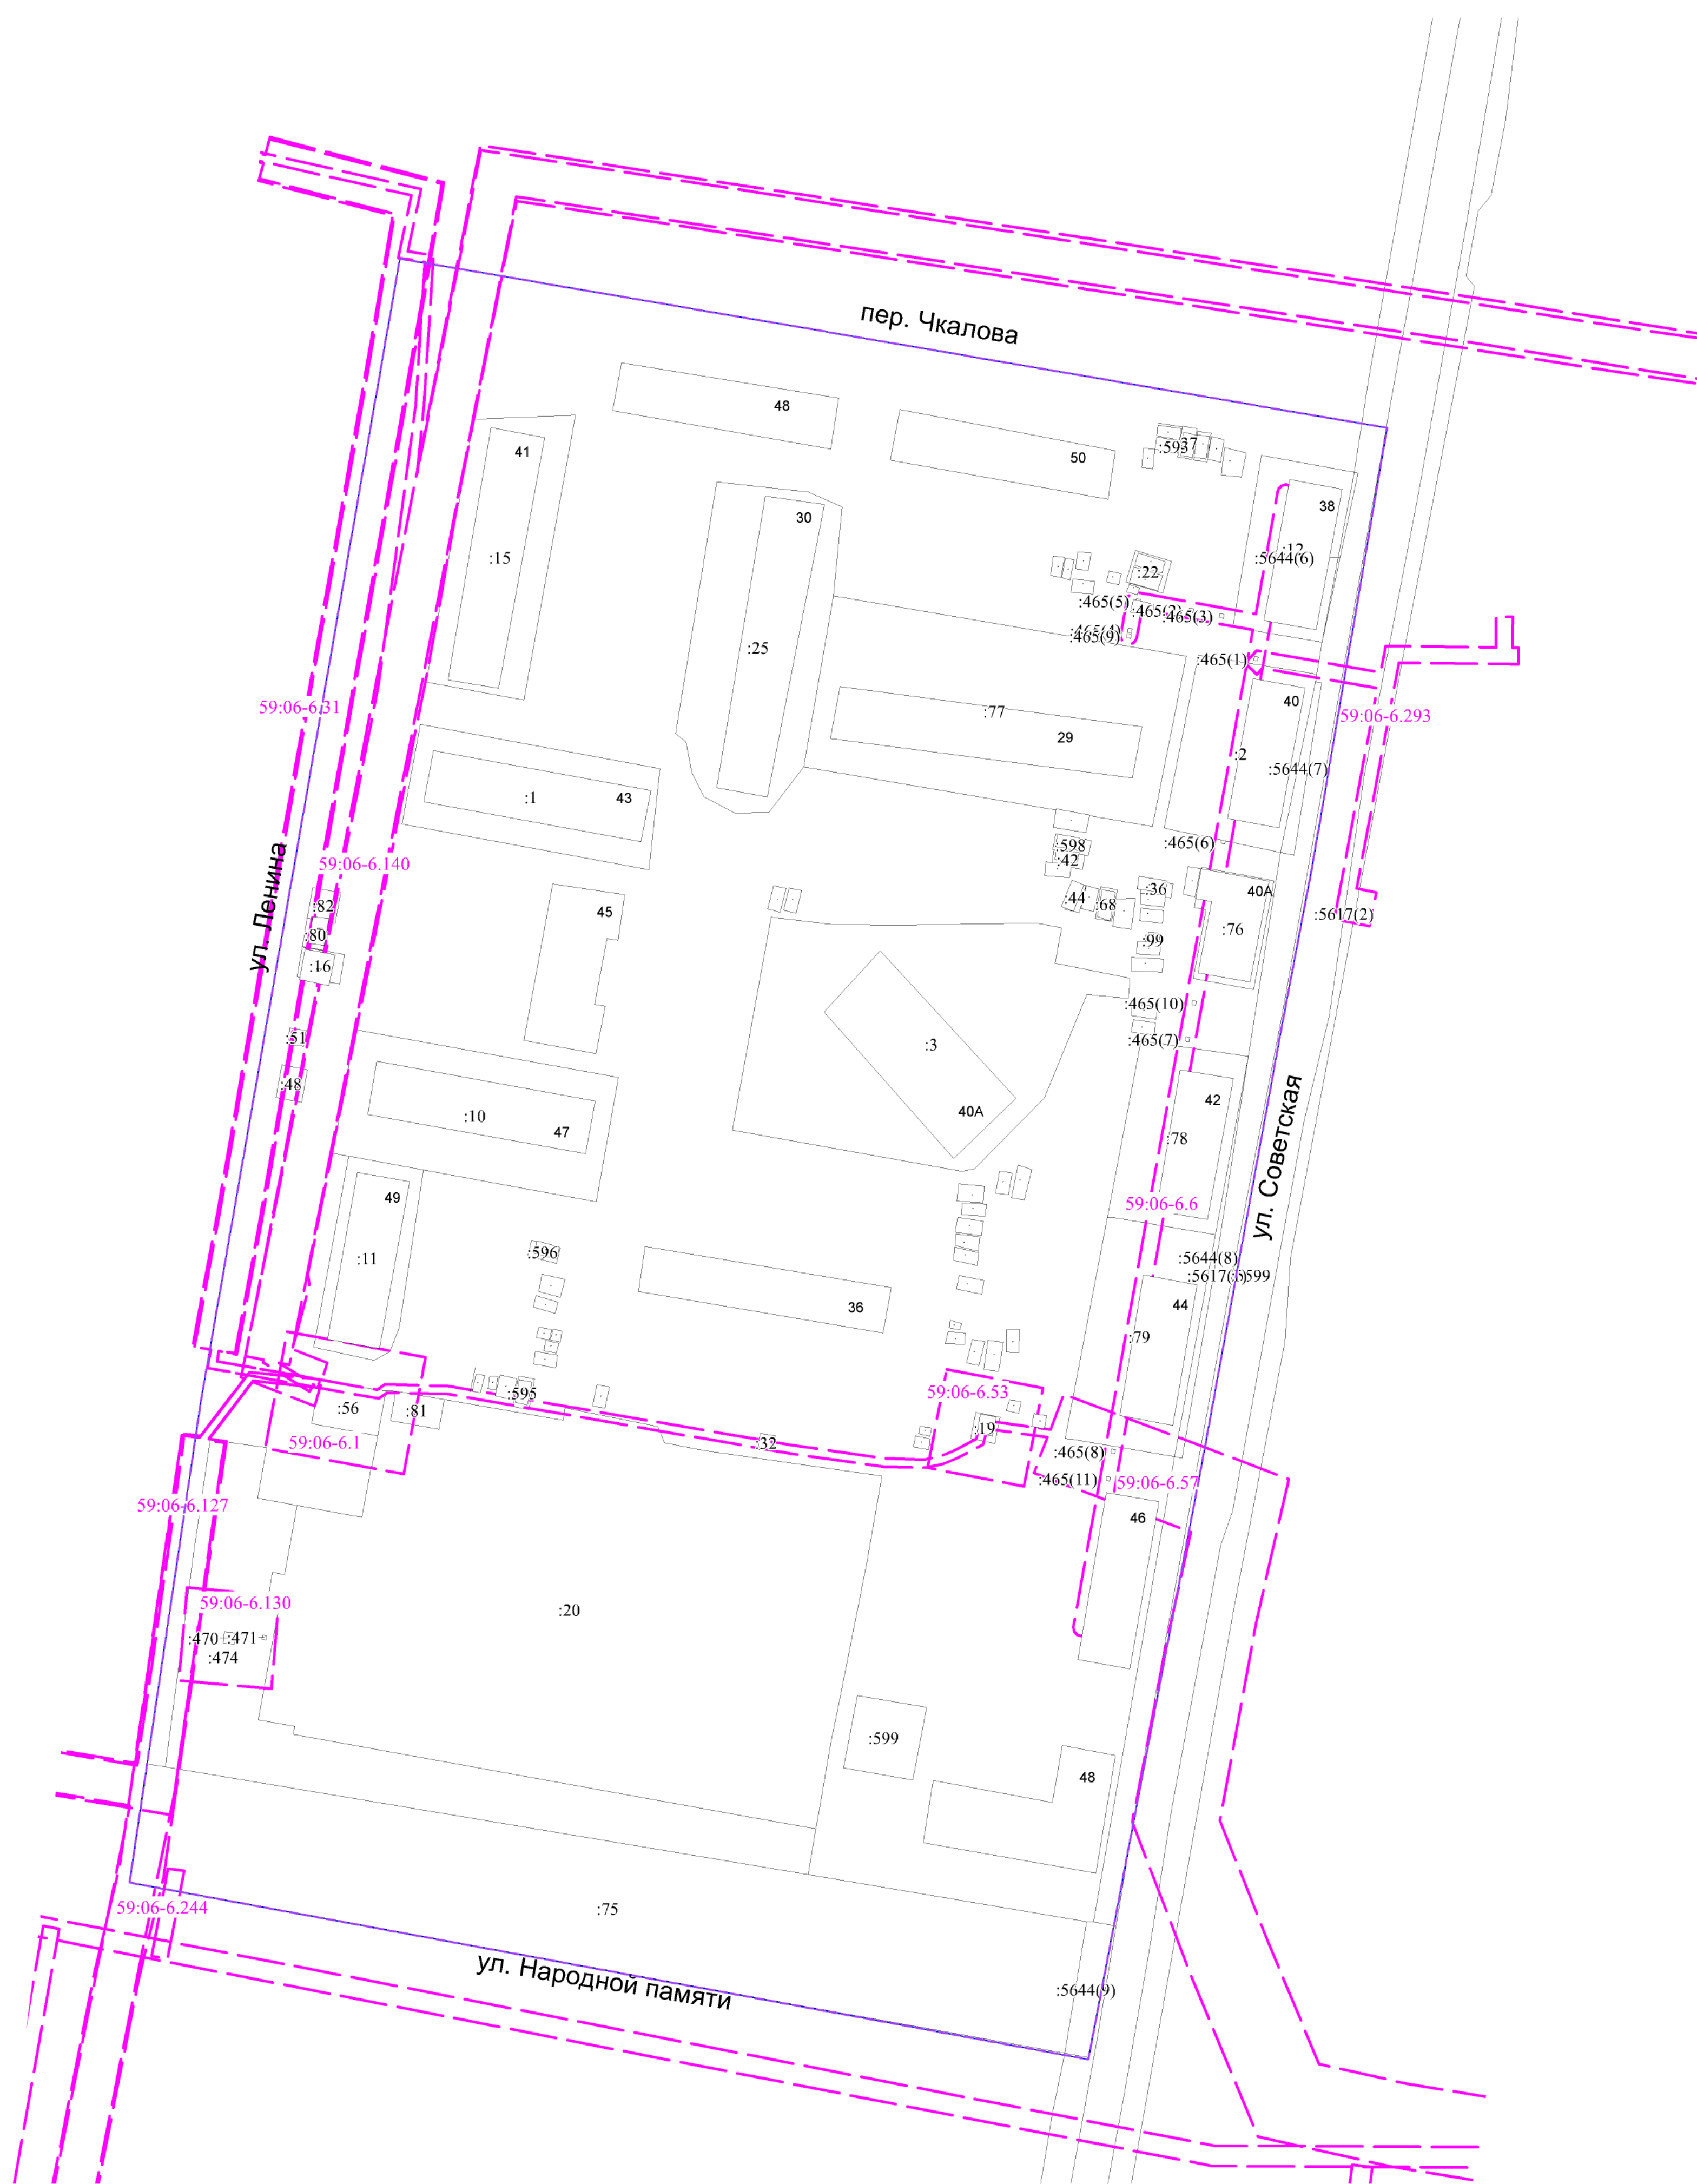

# ПРОЕКТ МЕЖЕВАНИЯ ТЕРРИТОРИИ

## План фактического землепользования

### Условные обозначения земельных участков:

- Граница проектирования
- Граница земельного участка, который остается без изменений
- Охранная зона
- 59:06-6.1 Обозначение охранной зоны
- :14 Обозначение земельного участка сведения о котором содержатся в ЕГРН

					ПМТ 2021-03		
					Проект межевания территории в границах кадастрового квартала 59:06:0103095 Пермский край, г. Кизел		
ИЗМ	Лист	№ докум.	Подпись	Дата			
		Гареев		01.21			
		Кривоногова		01.21			
					План фактического землепользования М 1:1000	ООО "ГеоКарт"	