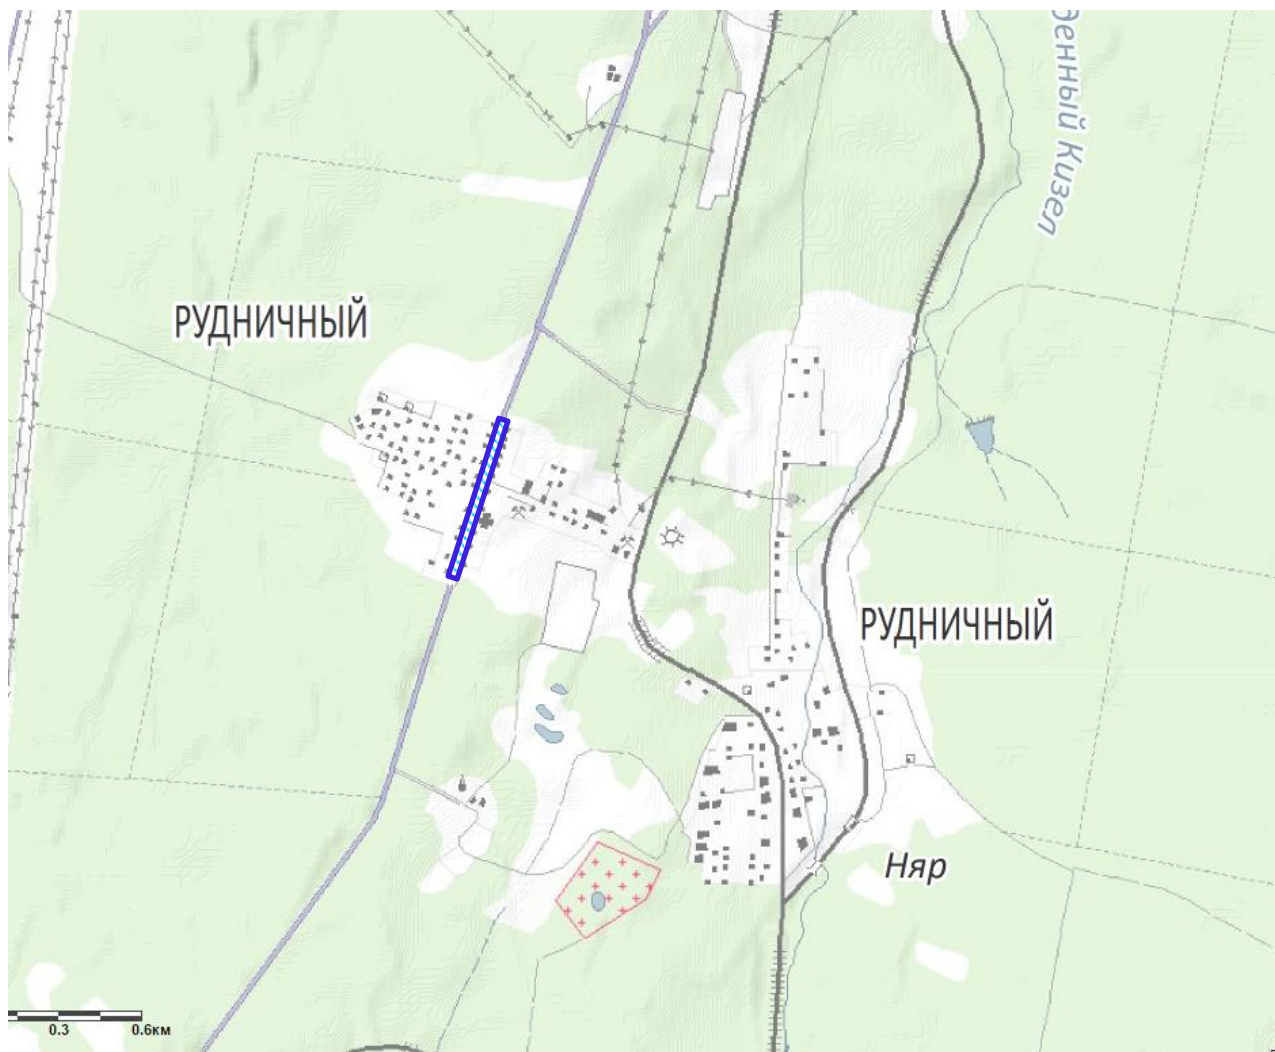

Схема расположения объекта

Устройство стационарного электрического освещения на автодороге «Кунгур - Соликамск» участок км 215+193 - 216+050 в Кизеловском районе Пермского края

Местоположение объекта: Кизеловский район, Кизеловское городское поселение.

 - граница проектирования