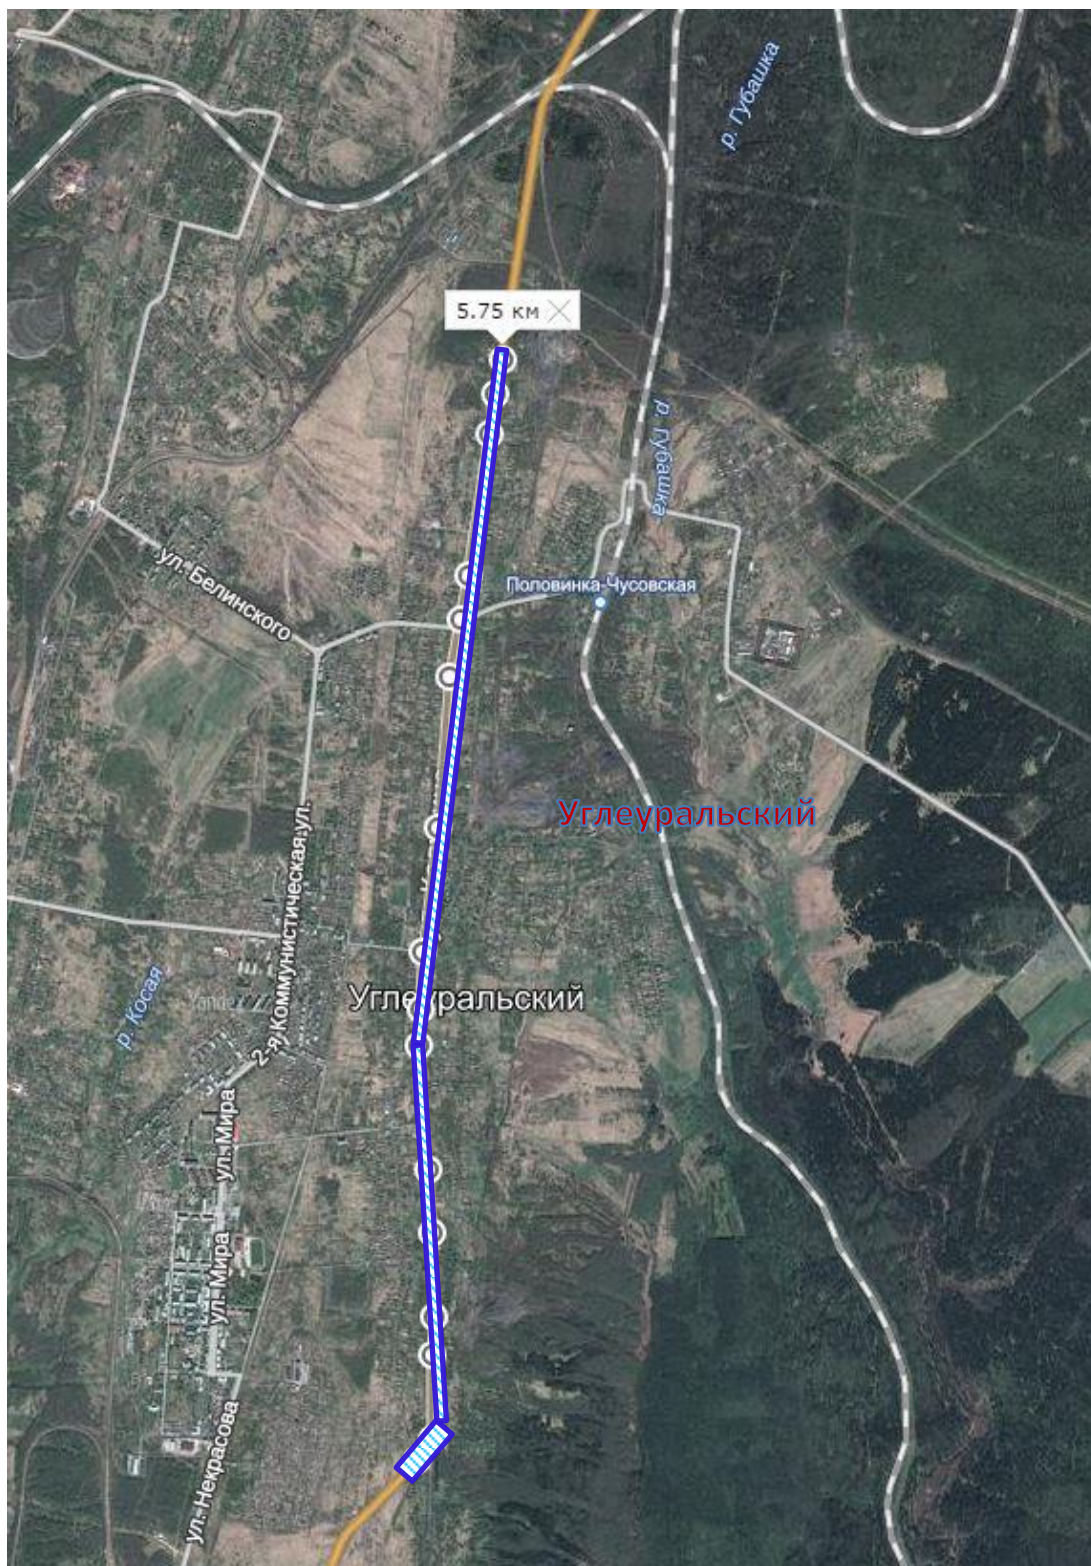

Схема расположения объекта

Устройство стационарного электрического освещения
на автодороге «Кунгур - Соликамск» участок км 205+470 - 211+235 в
Губахинском районе Пермского края

Местоположение объекта: Губахинский район, городской округ Губаха.

- граница проектирования