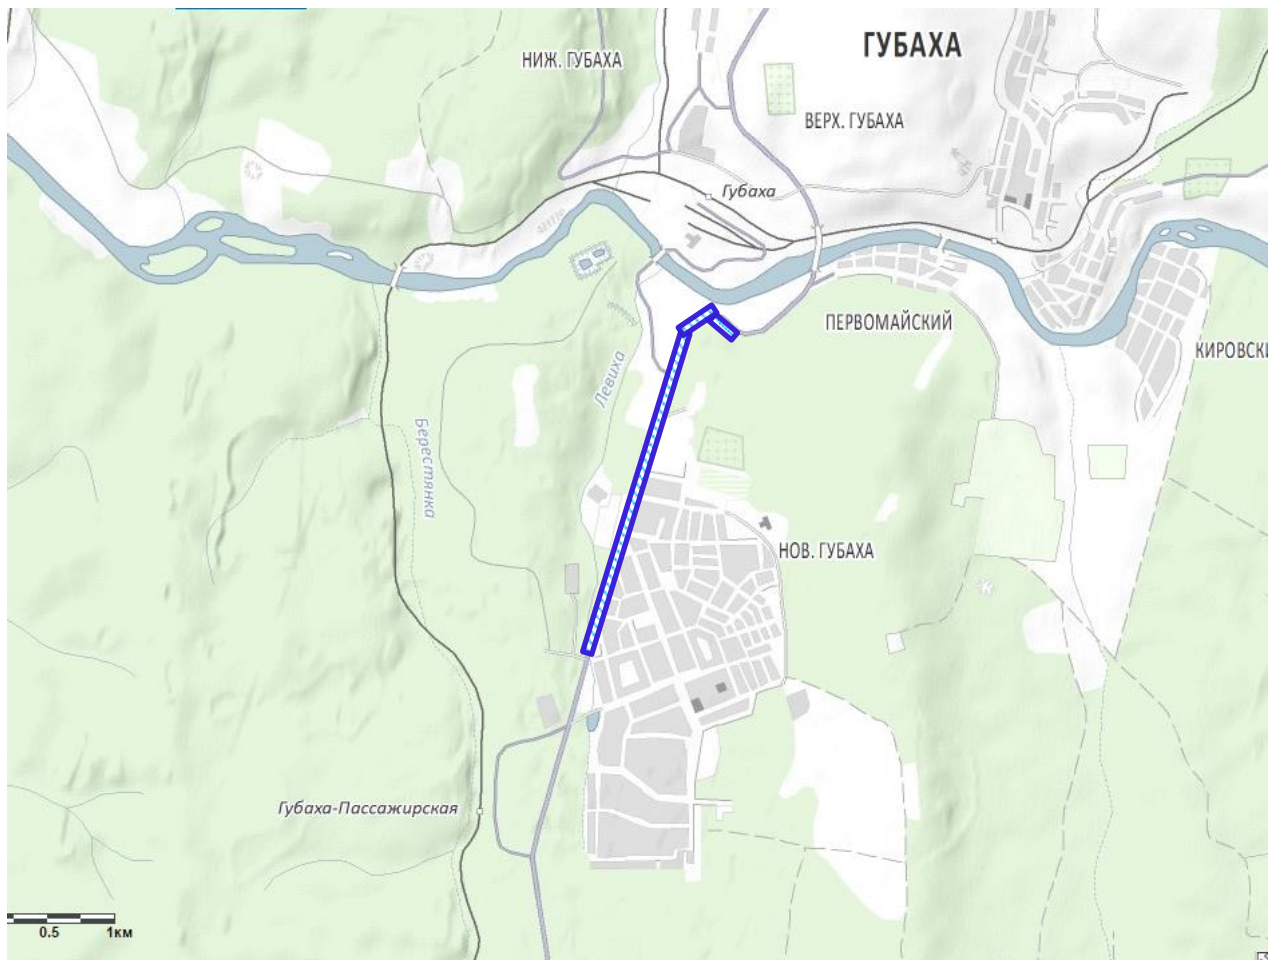

Схема расположения объекта

Устройство стационарного электрического освещения
на автодороге «Кунгур - Соликамск» участок км 195+00 - 197+589 в
Губахинском районе Пермского края

Местоположение объекта: Губахинский район, городской округ Губаха.

- граница проектирования